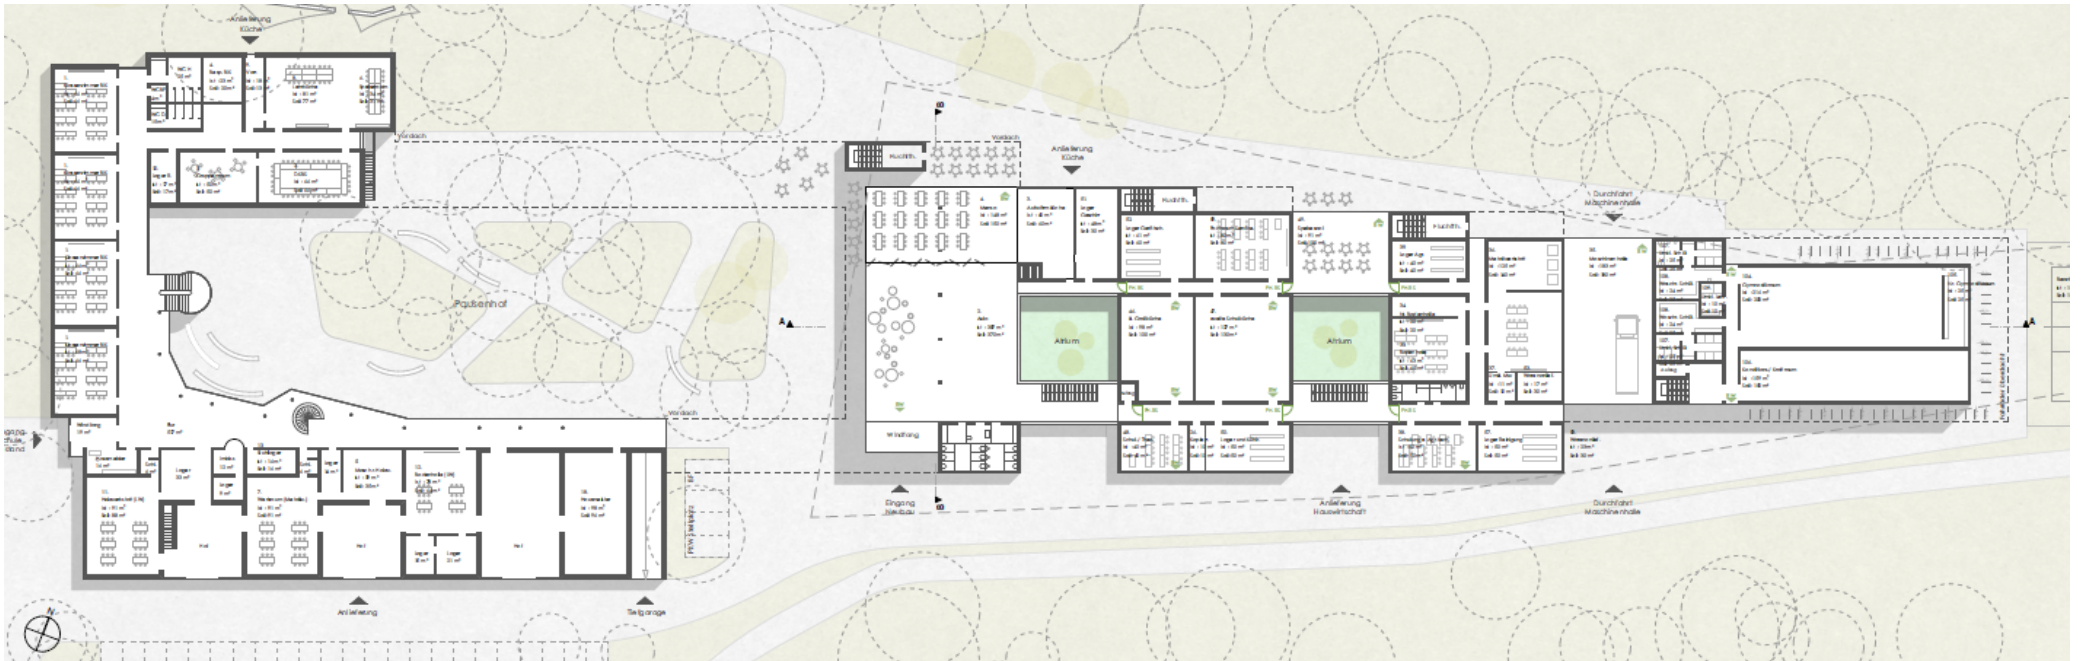

Erweiterung der staatlichen Berufsschule München-Land in Riem

• Köhler Architekten

Lageplan

Grundriss Erdgeschoss

Grundriss 1. Obergeschoss

Systemschnitt

Ansicht Süden

Modellfoto