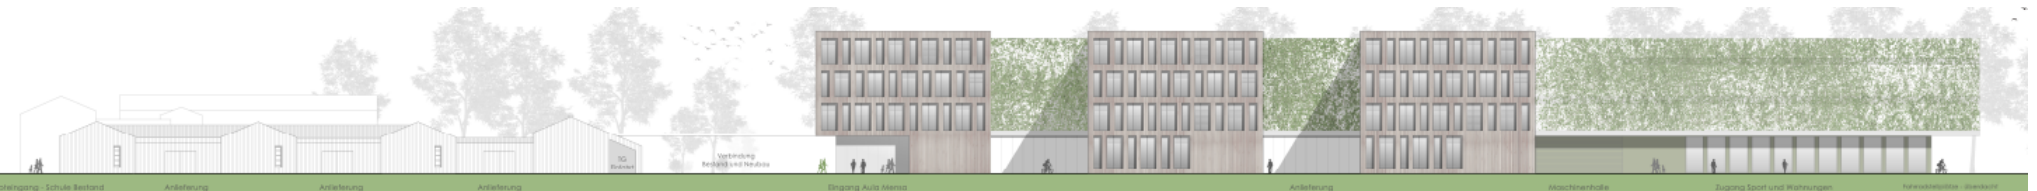

Erweiterung der staatlichen Berufsschule München-Land in Riem

• Köhler Architekten

Lageplan

Grundriss Erdgeschoss

Grundriss 1. Obergeschoss

Systemschnitt

Ansicht Süden

Modellfoto