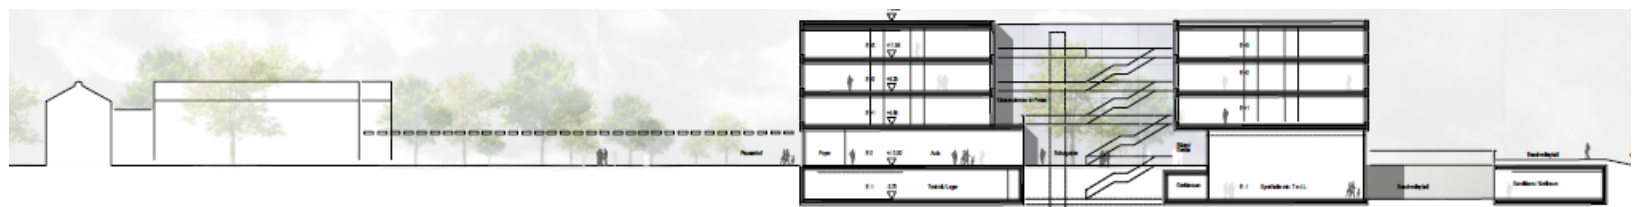

Erweiterung der staatlichen Berufsschule München-Land in Riem

• gk Gössel + Kluge
Generalplaner GmbH

Lageplan

Grundriss Erdgeschoss

Grundriss 1. Obergeschoss

Systemschnitt

Ansicht Süden

Modellfoto