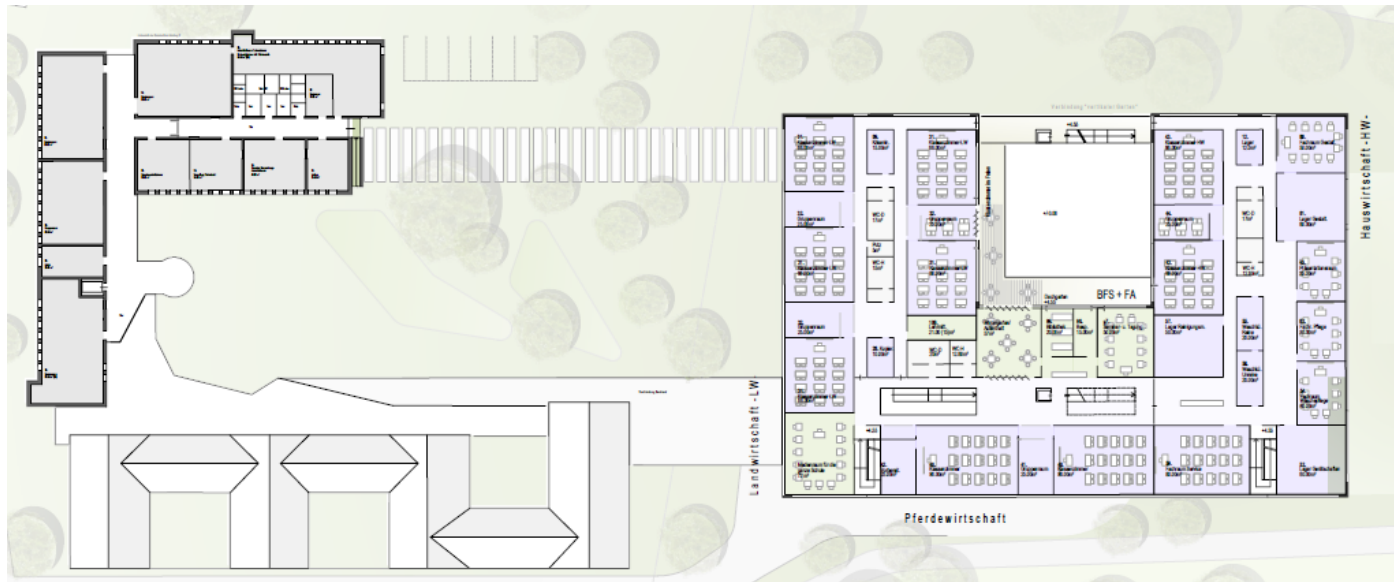

Erweiterung der staatlichen Berufsschule München-Land in Riem

• gk Gössel + Kluge
Generalplaner GmbH

Lageplan

Grundriss Erdgeschoss

Grundriss 1. Obergeschoss

Systemschnitt

Ansicht Süden

Modellfoto