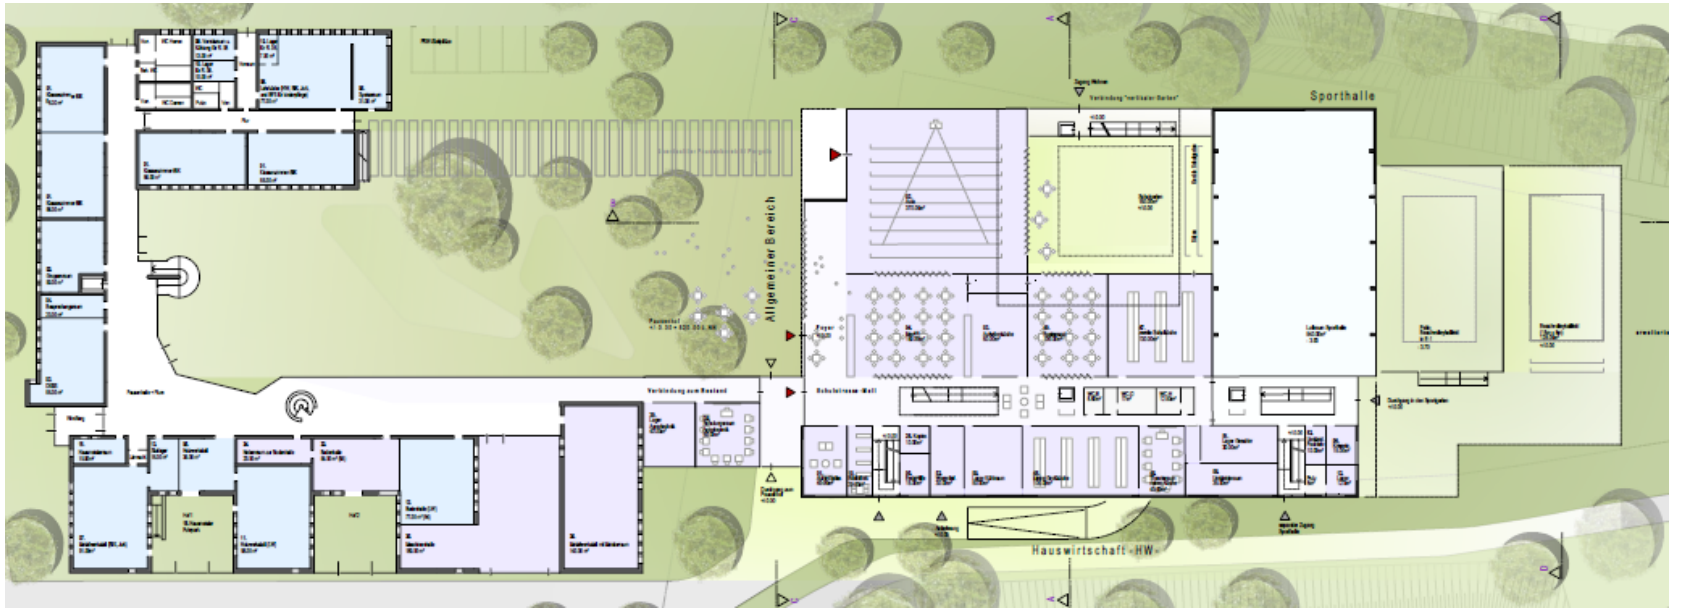

Erweiterung der staatlichen Berufsschule München-Land in Riem

• gk Gössel + Kluge
Generalplaner GmbH

Lageplan

Grundriss Erdgeschoss

Grundriss 1. Obergeschoss

Systemschnitt

Ansicht Süden

Modellfoto